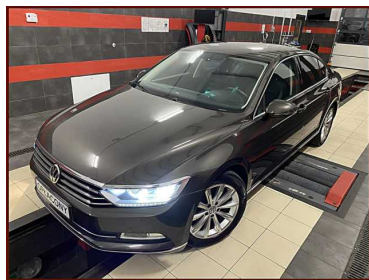

Oferta: 75
Data wydruku: 2025-06-12

www: autokomiskonradkulis.pl
Tel: 506415970
E-mail: auto_kulis@interia.pl
Kontakt:

2.0 Diesel Full Opcja

60 900 PLN

Marka	Volkswagen	Model	Passat
Typ nadwozia	Sedan	Typ paliwa	Diesel
Rok produkcji	2016	Przebieg	212000
Kolor	Brązowy	VAT marża	Tak
Pojemność skokowa	1968	Moc	190
Skrzynia	Automatyczna	Emisja co2	119
Kraj pochodzenia	Holandia	Bezwypadkowy	Tak
Serwisowany w ASO	Tak	Liczba miejsc	5
Liczba drzwi	4		

SPRZEDAM AUTO MARKI VOLKSWAGEN PASSAT B8 2.0 DIESEL 2016 R

- KRAJ POCHODZENIA HOLANDIA
- AUTO PO PEŁNYCH OPŁATACH
- KUPUJĄCY ZWOLNIONY Z OPŁATY SKARBOWEJ
- WYSTARCZY PÓJŚĆ TYLKO DO WYDZIAŁU KOMUNIKACJI
- WAŻNE - OC
- WYSTAWIAM FAKTURĘ VAT/MARŻA

Wyposażenie
wersja HIGHLINE
Sedan
światła FULL LED
Bi Xenon
Nawigacja
pół skóry + alcantara
podgrzewane fotele
serwis
100 % oryginał
klimatronik 2- strefowy
czujniki parkowania przód
czujniki parkowania tył
sensor deszczu
sensor zmierzchu
radio oryginalne
alufelgi
halogeny
tempomat
komputer
kontrola trakcji
abs
airbag
el kłapa bagażnika
el składane lusterka
el szyby x4
el reg.lusterka
przyciemniane szyby
podgrzewane lusterka
podłokietnik
wielofunkcyjna kierownica
wsp kierownicy
reg kierownicy
reg foteli
cen zamek